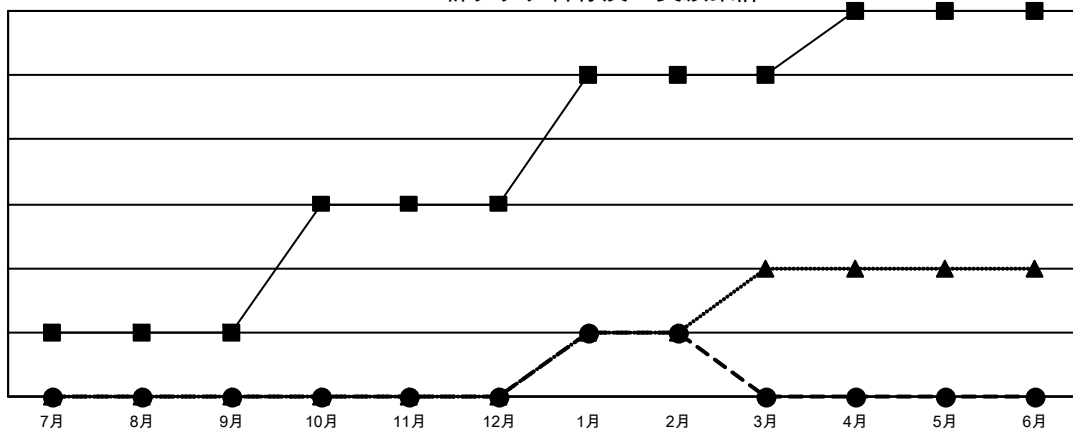

GAT MONTHLY MEMBERSHIP PROGRESS REPORT

Results as of: 2/28/2023

Multiple District 333

LOCATION: JAPAN

クラブ			
結果：2022-2023			
四半期	新クラブ目標	新クラブ	解散クラブ
7月/8月/9月	1	0	1
10月/11月/12月	2	0	0
1月/2月/3月	2	1	0
4月/5月/6月	1	0	0

名			
結果：2022-2023			
四半期	会員純増目標	会員増強実績	退会者(転籍を含む)実際
7月/8月/9月	200	342	162
10月/11月/12月	205	144	214
1月/2月/3月	175	276	101
4月/5月/6月	155	0	0

新クラブ目標及び実績累計

会員目標及び実績累計

解散クラブ: 1	
退会者	
物故会員	71
クラブ解散	0
その他	406
合計	477