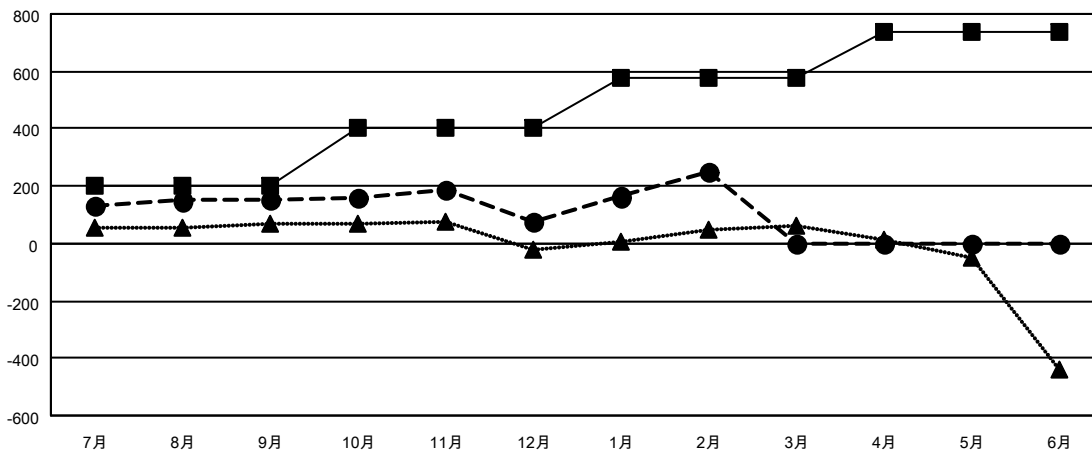

GAT MONTHLY MEMBERSHIP PROGRESS REPORT

Results as of: 2/28/2023

Multiple District 333

LOCATION: JAPAN

クラブ			
結果：2022-2023			
四半期	新クラブ目標	新クラブ	解散クラブ
7月/8月/9月	1	0	1
10月/11月/12月	2	0	0
1月/2月/3月	2	1	0
4月/5月/6月	1	0	0

名			
結果：2022-2023			
四半期	会員純増目標	会員増強実績	退会者(転籍を含む)実際
7月/8月/9月	200	342	162
10月/11月/12月	205	144	214
1月/2月/3月	175	276	101
4月/5月/6月	155	0	0

新クラブ目標及び実績累計

会員目標及び実績累計

解散クラブ: 1	
退会者	
物故会員	71
クラブ解散	0
その他	406
合計	477